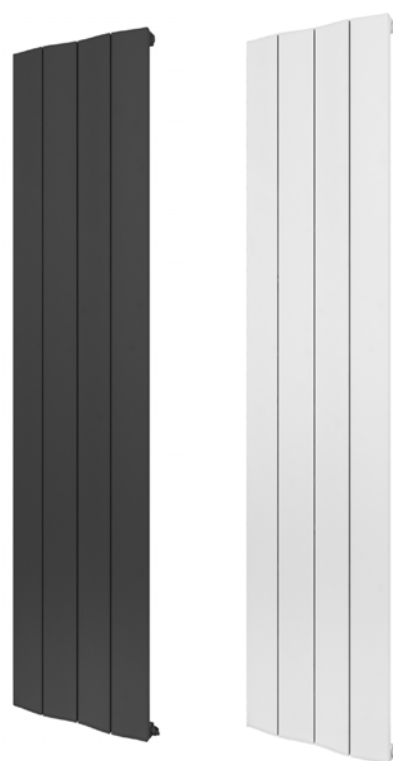

termoarredo

Termoarredo in alluminio, con elementi verticali piatti e a forma di onda. Basso contenuto di acqua, massima rapidità di raggiungimento della temperatura ideale. Adatti ad impianti a bassa temperatura. Completo di kit di fissaggio a muro e deviatore di flusso.

Oasi

Aluminium decorative radiator, with flat and wave-shaped vertical elements. Low water content, maximum speed in reaching the ideal temperature. Suitable for low temperature systems. Including wall fixing kit and flow diverter.

termoarredo oasi

ANTRACITE OPACO H. 1800 MM

CODICE	LARGH.	RESA TERMICA
Y432-S180-A40	375 mm	ΔT 50°C 925
Y432-S180-A60	565 mm	ΔT 50°C 1388

BIANCO OPACO H. 1800 MM

CODICE	LARGH.	RESA TERMICA
Y432-S180-B40	375 mm	ΔT 50°C 925
Y432-S180-B60	565 mm	ΔT 50°C 1388