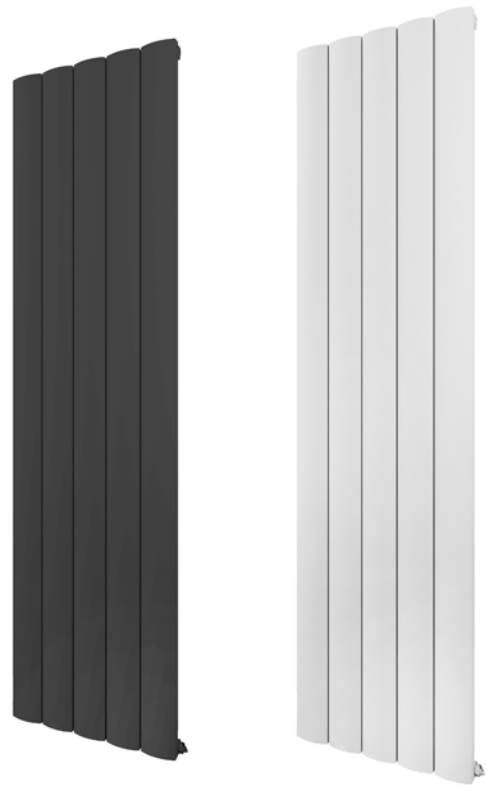

portasalviette alma cromo lucido

CODICE	LARGH.
Y432-APS-C30	280 mm
Y432-APS-C40	375 mm
Y432-APS-C50	470 mm

E' possibile installare da uno a tre pratici portasalviette in corrispondenza degli appositi fori sul retro del termoarredo.